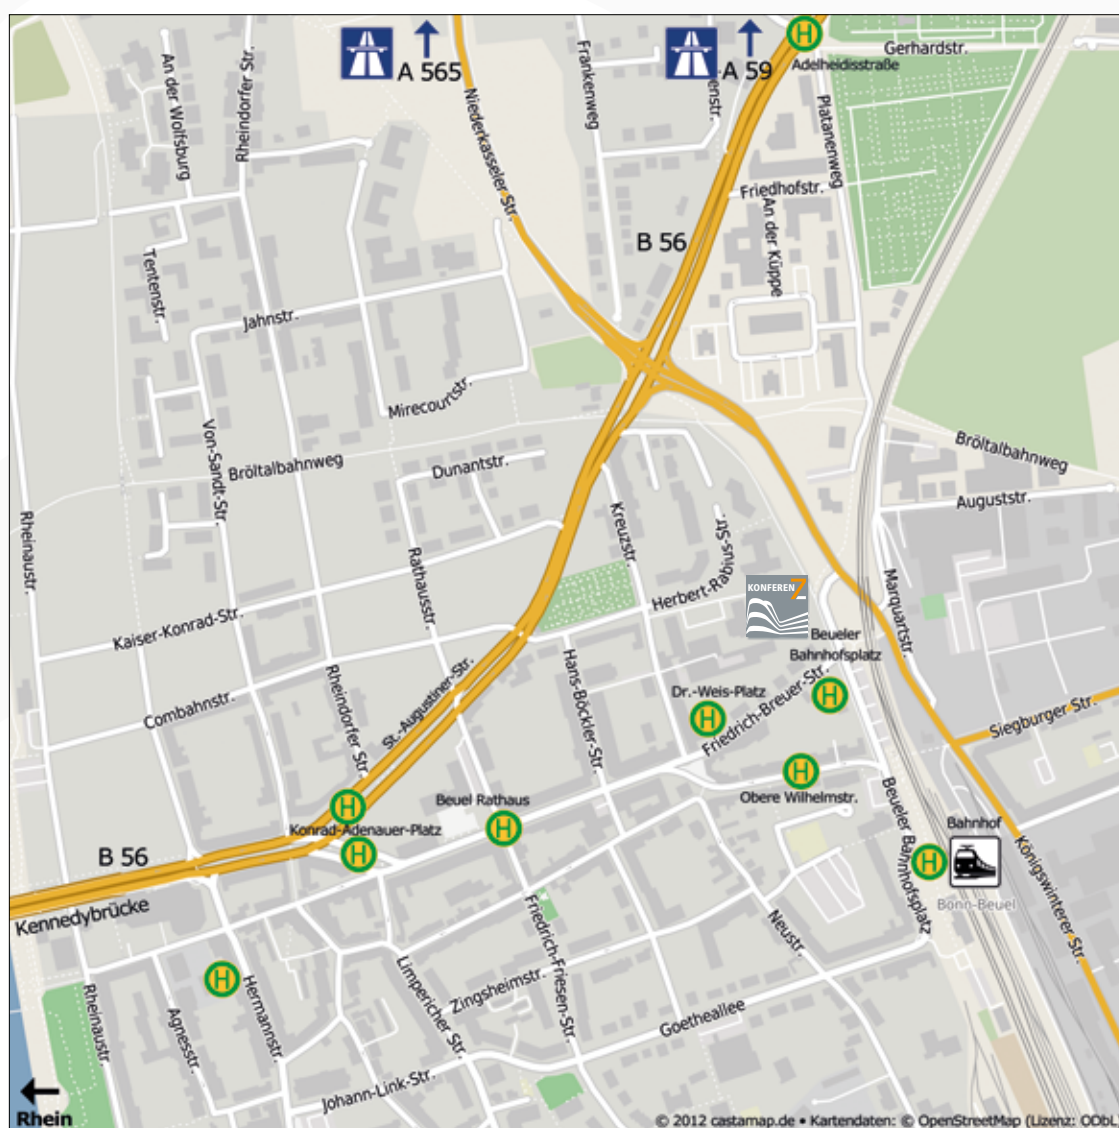

### Aus Richtung Frankfurt / Westerwald

- 7 A 3 bis zum Autobahnkreuz Bonn/Siegburg (Ausfahrt 32).
- 7 A 560 Richtung Bonn.
- 7 Am Autobahndreieck St. Augustin-West Richtung Bonn auf die A 59.
- 7 A 59 bis zur Ausfahrt Bonn-Beuel (Ausfahrt 41).
- 7 An der Ampel links auf die B56 (St. Augustiner Straße) Richtung Bonn.
- 7 Nach ca. 1,4 km links in die Königswinterer Straße (sehr große Kreuzung kurz nach Passieren einer Esso Tankstelle) bis zur 1. Ampel
- 7 Rechts in die Friedrich-Breuer-Straße.
- 7 1. Ampel wiederum rechts (Fortlauf der Friedrich-Breuer-Straße).
- 7 Im Kreis rechts in die Kreuzstraße.
- 7 1. Straße rechts in die Herbert-Rabius-Straße (hinter der Post).
- 7 In Haus Nr. 7 (auf der rechten Seite) befinden sich das Tagungszentrum Konferenz7.

### Aus Richtung Aachen / Köln

- 7 A 555 bis zum Kreuz Bonn-Nord.
- 7 A 565 Richtung Bonn-Beuel bis zur Ausfahrt Bonn-Beuel-Nord (Ausfahrt 2).
- 7 An der Ausfahrt rechts auf die Niederkasseler Straße Richtung Bonn-Beuel.
- 7 Immer dem Straßenverlauf nach (ca. 5 km) bis zur großen Kreuzung (St. Augustiner Straße bzw. B 56).
- 7 An dieser Kreuzung geradeaus (Königswinterer Straße) bis zur 1. Ampel.
- 7 Rechts in die Friedrich-Breuer-Straße.
- 7 1. Ampel wiederum rechts (Fortlauf der Friedrich-Breuer- Straße).
- 7 Im Kreis rechts in die Kreuzstraße.
- 7 1. Straße rechts in die Herbert-Rabius-Straße (hinter der Post).
- 7 In Haus Nr. 7 (auf der rechten Seite) befinden sich das Tagungszentrum Konferenz7.